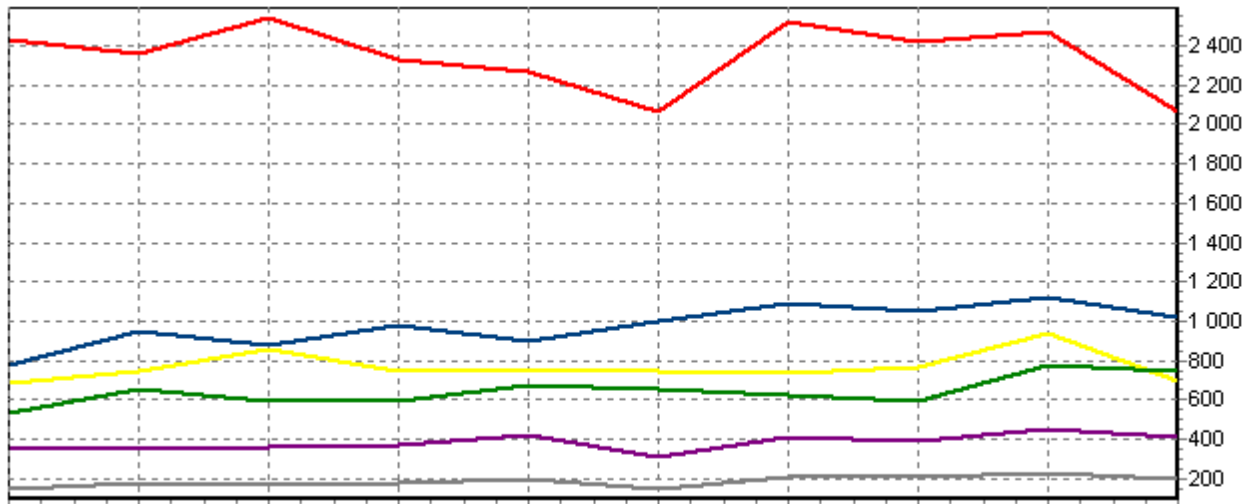

REPARTITION DES RACES (nb têtes/semaine)

ACTIVITE HEBDOMADAIRE PRIM'HOLSTEIN (66)

ACTIVITE HEBDOMADAIRE CHAROLAISE (38)

ACTIVITE HEBDOMADAIRE BLONDE D'AQUITAINE (79)

ACTIVITE HEBDOMADAIRE CROISEE (39)

ACTIVITE HEBDOMADAIRE LIMOUSINE (34)

ACTIVITE HEBDOMADAIRE BLANC BLEU (25)