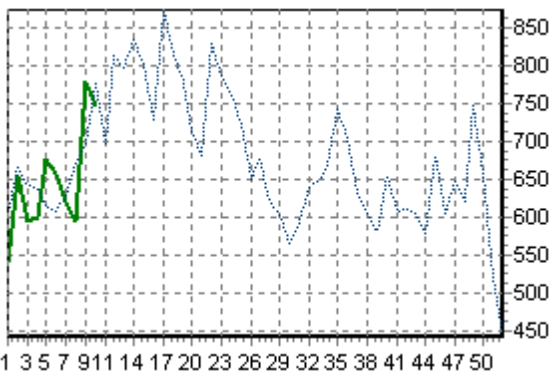

REPARTITION DES RACES (nb têtes/semaine)

ACTIVITE HEBDOMADAIRE PRIM'HOLSTEIN (66)

ACTIVITE HEBDOMADAIRE CHAROLAISE (38)

ACTIVITE HEBDOMADAIRE BLONDE D'AQUITAINE (79)

ACTIVITE HEBDOMADAIRE CROISEE (39)

ACTIVITE HEBDOMADAIRE LIMOUSINE (34)

ACTIVITE HEBDOMADAIRE BLANC BLEU (25)