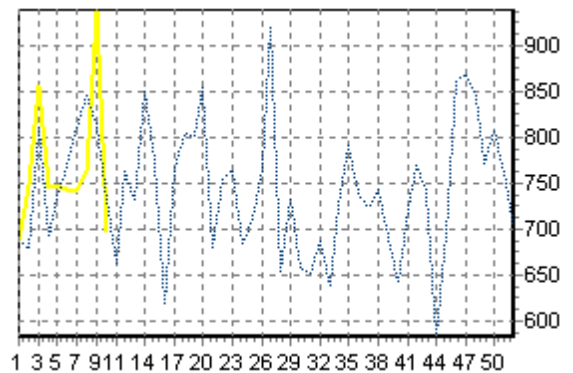

REPARTITION DES RACES (nb têtes/semaine)

ACTIVITE HEBDOMADAIRE PRIM'HOLSTEIN (66)

ACTIVITE HEBDOMADAIRE CHAROLAISE (38)

ACTIVITE HEBDOMADAIRE BLONDE D'AQUITAINE (79)

ACTIVITE HEBDOMADAIRE CROISEE (39)

ACTIVITE HEBDOMADAIRE LIMOUSINE (34)

ACTIVITE HEBDOMADAIRE BLANC BLEU (25)