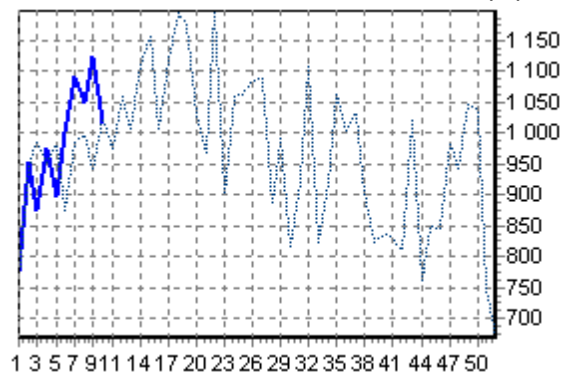

REPARTITION DES RACES (nb têtes/semaine)

ACTIVITE HEBDOMADAIRE PRIM'HOLSTEIN (66)

ACTIVITE HEBDOMADAIRE CHAROLAISE (38)

ACTIVITE HEBDOMADAIRE BLONDE D'AQUITAINE (79)

ACTIVITE HEBDOMADAIRE CROISEE (39)

ACTIVITE HEBDOMADAIRE LIMOUSINE (34)

ACTIVITE HEBDOMADAIRE BLANC BLEU (25)