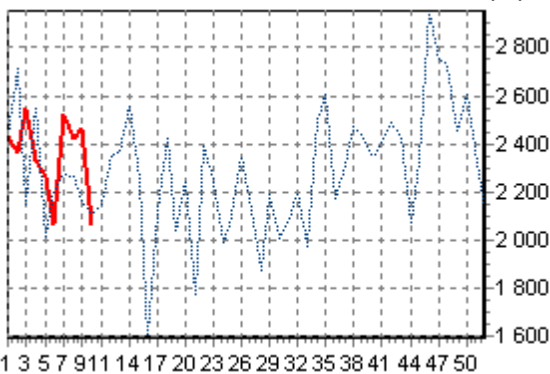

REPARTITION DES RACES (nb têtes/semaine)

ACTIVITE HEBDOMADAIRE PRIM'HOLSTEIN (66)

ACTIVITE HEBDOMADAIRE CHAROLAISE (38)

ACTIVITE HEBDOMADAIRE BLONDE D'AQUITAINE (79)

ACTIVITE HEBDOMADAIRE CROISEE (39)

ACTIVITE HEBDOMADAIRE LIMOUSINE (34)

ACTIVITE HEBDOMADAIRE BLANC BLEU (25)