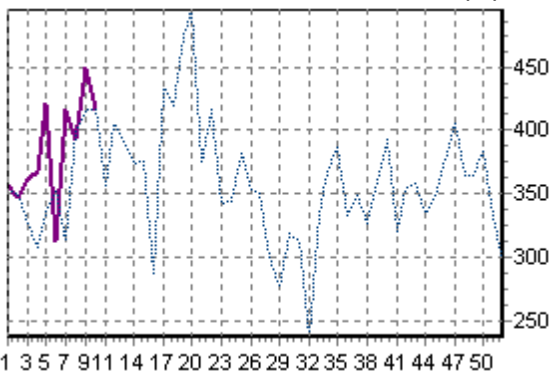

REPARTITION DES RACES (nb têtes/semaine)

ACTIVITE HEBDOMADAIRE PRIM'HOLSTEIN (66)

ACTIVITE HEBDOMADAIRE CHAROLAISE (38)

ACTIVITE HEBDOMADAIRE BLONDE D'AQUITAINE (79)

ACTIVITE HEBDOMADAIRE CROISEE (39)

ACTIVITE HEBDOMADAIRE LIMOUSINE (34)

ACTIVITE HEBDOMADAIRE BLANC BLEU (25)