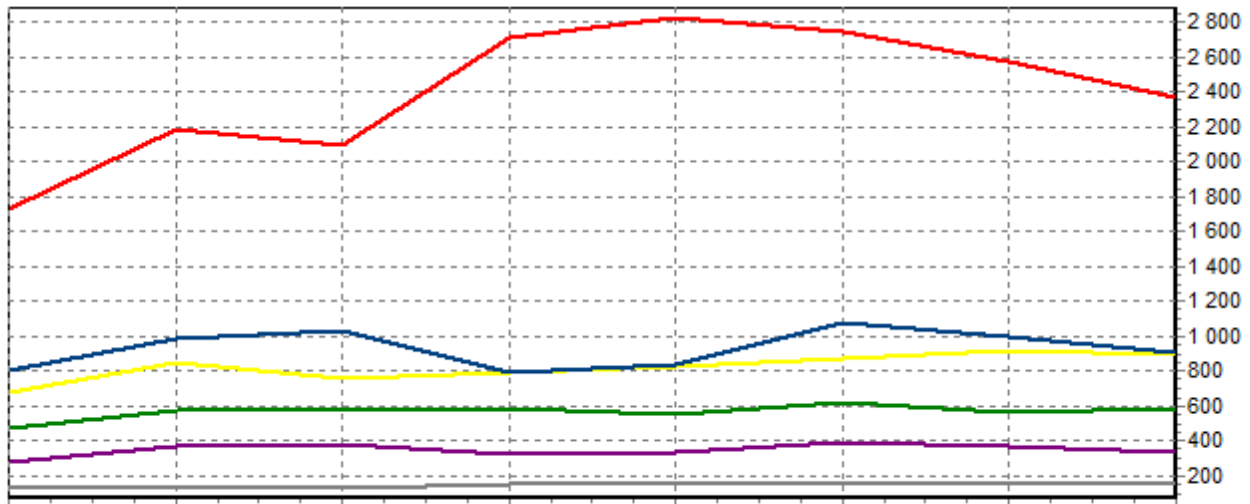

REPARTITION DES RACES (nb têtes/semaine)

ACTIVITE HEBDOMADAIRE PRIM'HOLSTEIN (66)

1 3 5 7 9 11 14 17 20 23 26 29 32 35 38 41 44 47 50

ACTIVITE HEBDOMADAIRE CHAROLAISE (38)

1 3 5 7 9 11 14 17 20 23 26 29 32 35 38 41 44 47 50

ACTIVITE HEBDOMADAIRE BLONDE D'AQUITAINE (79)

1 3 5 7 9 11 14 17 20 23 26 29 32 35 38 41 44 47 50

ACTIVITE HEBDOMADAIRE CROISEE (39)

1 3 5 7 9 11 14 17 20 23 26 29 32 35 38 41 44 47 50

ACTIVITE HEBDOMADAIRE LIMOUSINE (34)