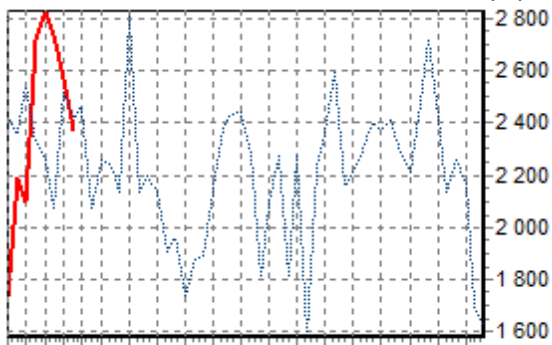

REPARTITION DES RACES (nb têtes/semaine)

ACTIVITE HEBDOMADAIRE PRIM'HOLSTEIN (66)

1 3 5 7 9 11 14 17 20 23 26 29 32 35 38 41 44 47 50

ACTIVITE HEBDOMADAIRE CHAROLAISE (38)

1 3 5 7 9 11 14 17 20 23 26 29 32 35 38 41 44 47 50

ACTIVITE HEBDOMADAIRE BLONDE D'AQUITAINE (79)

1 3 5 7 9 11 14 17 20 23 26 29 32 35 38 41 44 47 50

ACTIVITE HEBDOMADAIRE CROISEE (39)

1 3 5 7 9 11 14 17 20 23 26 29 32 35 38 41 44 47 50

ACTIVITE HEBDOMADAIRE LIMOUSINE (34)