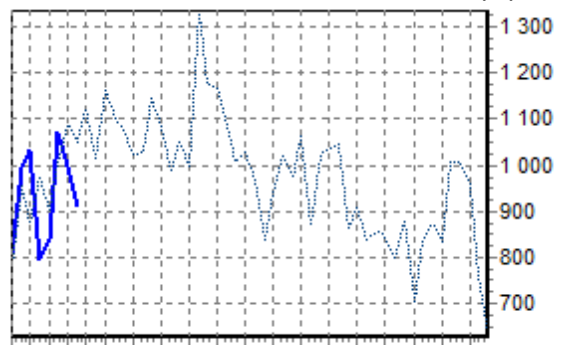

REPARTITION DES RACES (nb têtes/semaine)

ACTIVITE HEBDOMADAIRE PRIM'HOLSTEIN (66)

1 3 5 7 9 11 14 17 20 23 26 29 32 35 38 41 44 47 50

ACTIVITE HEBDOMADAIRE CHAROLAISE (38)

1 3 5 7 9 11 14 17 20 23 26 29 32 35 38 41 44 47 50

ACTIVITE HEBDOMADAIRE BLONDE D'AQUITAINE (79)

1 3 5 7 9 11 14 17 20 23 26 29 32 35 38 41 44 47 50

ACTIVITE HEBDOMADAIRE CROISEE (39)

1 3 5 7 9 11 14 17 20 23 26 29 32 35 38 41 44 47 50

ACTIVITE HEBDOMADAIRE LIMOUSINE (34)