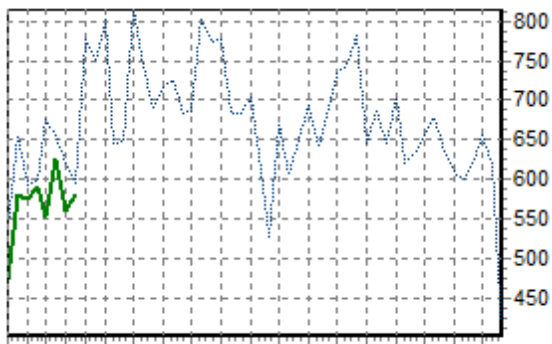

REPARTITION DES RACES (nb têtes/semaine)

ACTIVITE HEBDOMADAIRE PRIM'HOLSTEIN (66)

1 3 5 7 9 11 14 17 20 23 26 29 32 35 38 41 44 47 50

ACTIVITE HEBDOMADAIRE CHAROLAISE (38)

1 3 5 7 9 11 14 17 20 23 26 29 32 35 38 41 44 47 50

ACTIVITE HEBDOMADAIRE BLONDE D'AQUITAINE (79)

1 3 5 7 9 11 14 17 20 23 26 29 32 35 38 41 44 47 50

ACTIVITE HEBDOMADAIRE CROISEE (39)

1 3 5 7 9 11 14 17 20 23 26 29 32 35 38 41 44 47 50

ACTIVITE HEBDOMADAIRE LIMOUSINE (34)