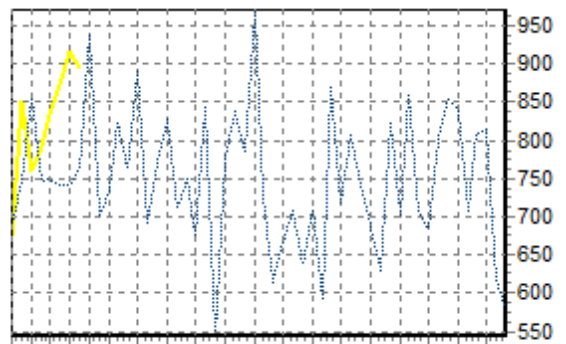

REPARTITION DES RACES (nb têtes/semaine)

ACTIVITE HEBDOMADAIRE PRIM'HOLSTEIN (66)

1 3 5 7 9 11 14 17 20 23 26 29 32 35 38 41 44 47 50

ACTIVITE HEBDOMADAIRE CHAROLAISE (38)

1 3 5 7 9 11 14 17 20 23 26 29 32 35 38 41 44 47 50

ACTIVITE HEBDOMADAIRE BLONDE D'AQUITAINE (79)

1 3 5 7 9 11 14 17 20 23 26 29 32 35 38 41 44 47 50

ACTIVITE HEBDOMADAIRE CROISEE (39)

1 3 5 7 9 11 14 17 20 23 26 29 32 35 38 41 44 47 50

ACTIVITE HEBDOMADAIRE LIMOUSINE (34)