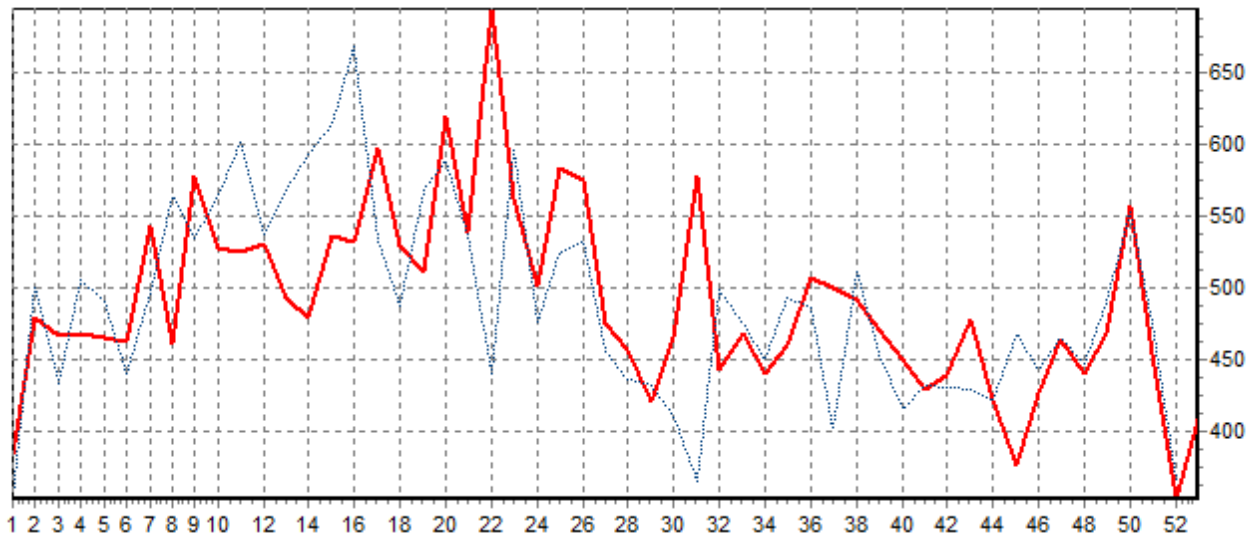

**PRODUCTION REGIONALE ABATTUE EN 2020**

Volume de la production - Région Hauts de France - Toutes destinations confondues

**ACTIVITE HEBDOMADAIRE VACHE (D) (nb têtes/semaine)**

**ACTIVITE HEBDOMADAIRE GENISSE (E) (nb têtes/semaine)**

**ACTIVITE HEBDOMADAIRE JEUNE BOVINS (A) (nb têtes/semaine)**