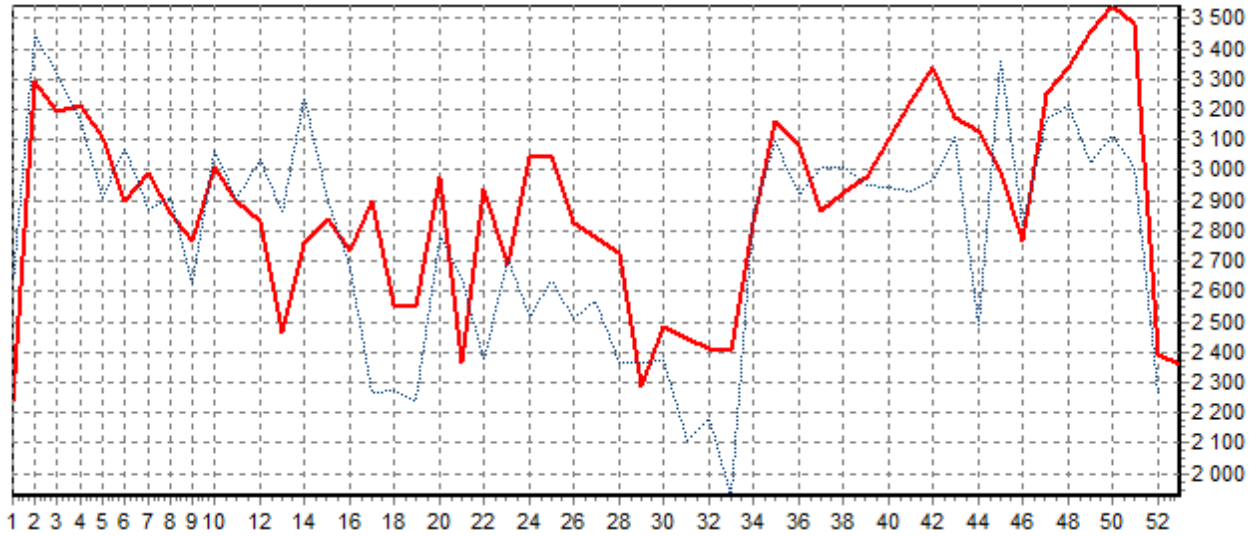

**PRODUCTION REGIONALE ABATTUE EN 2020**

Volume de la production - Région Hauts de France - Toutes destinations confondues

**ACTIVITE HEBDOMADAIRE VACHE (D) (nb têtes/semaine)**

**ACTIVITE HEBDOMADAIRE GENISSE (E) (nb têtes/semaine)**

**ACTIVITE HEBDOMADAIRE JEUNE BOVINS (A) (nb têtes/semaine)**