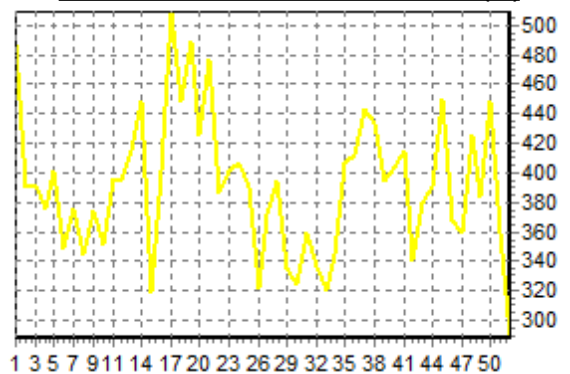

REPARTITION DES RACES (nb têtes/semaine)

ACTIVITE HEBDOMADAIRE PRIM'HOLSTEIN (66)

ACTIVITE HEBDOMADAIRE CHAROLAISE (38)

ACTIVITE HEBDOMADAIRE BLONDE D'AQUITAINE (79)

ACTIVITE HEBDOMADAIRE BLANC BLEU (25)

ACTIVITE HEBDOMADAIRE LIMOUSINE (34)

ACTIVITE HEBDOMADAIRE MONTBELIARDE (46)