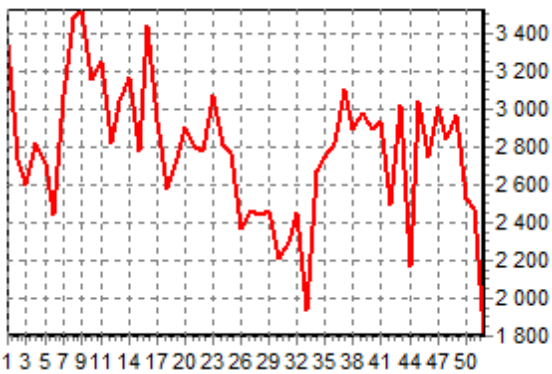

REPARTITION DES RACES (nb têtes/semaine)

ACTIVITE HEBDOMADAIRE PRIM'HOLSTEIN (66)

ACTIVITE HEBDOMADAIRE CHAROLAISE (38)

ACTIVITE HEBDOMADAIRE BLONDE D'AQUITAINE (79)

ACTIVITE HEBDOMADAIRE BLANC BLEU (25)

ACTIVITE HEBDOMADAIRE LIMOUSINE (34)

ACTIVITE HEBDOMADAIRE MONTBELIARDE (46)