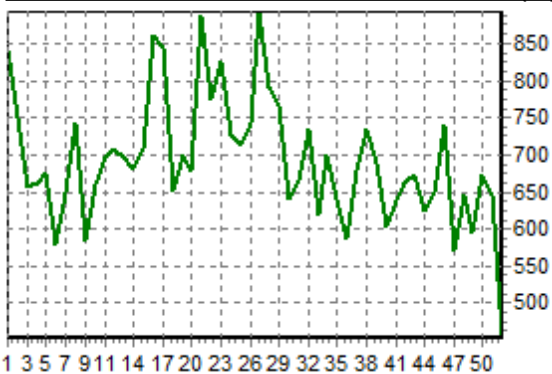

REPARTITION DES RACES (nb têtes/semaine)

ACTIVITE HEBDOMADAIRE PRIM'HOLSTEIN (66)

ACTIVITE HEBDOMADAIRE CHAROLAISE (38)

ACTIVITE HEBDOMADAIRE BLONDE D'AQUITAINE (79)

ACTIVITE HEBDOMADAIRE BLANC BLEU (25)

ACTIVITE HEBDOMADAIRE LIMOUSINE (34)

ACTIVITE HEBDOMADAIRE MONTBELIARDE (46)