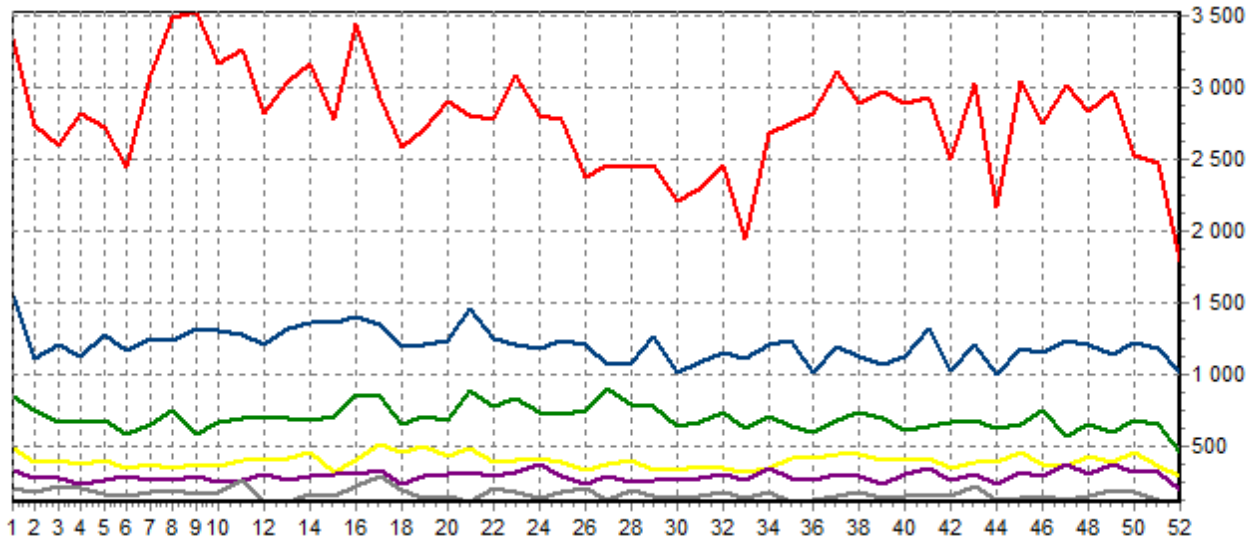

REPARTITION DES RACES (nb têtes/semaine)

ACTIVITE HEBDOMADAIRE PRIM'HOLSTEIN (66)

ACTIVITE HEBDOMADAIRE CHAROLAISE (38)

ACTIVITE HEBDOMADAIRE BLONDE D'AQUITAINE (79)

ACTIVITE HEBDOMADAIRE BLANC BLEU (25)

ACTIVITE HEBDOMADAIRE LIMOUSINE (34)

ACTIVITE HEBDOMADAIRE MONTBELIARDE (46)