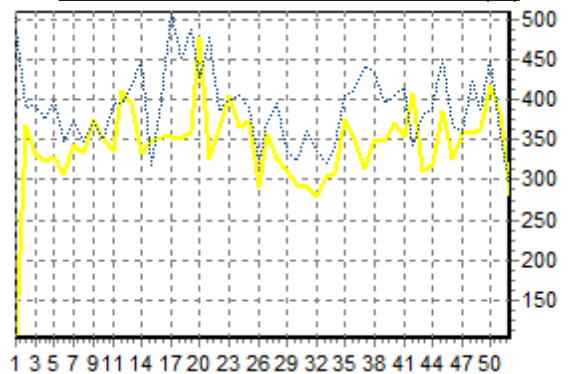

REPARTITION DES RACES (nb têtes/semaine)

ACTIVITE HEBDOMADAIRE PRIM'HOLSTEIN (66)

ACTIVITE HEBDOMADAIRE CHAROLAISE (38)

ACTIVITE HEBDOMADAIRE BLONDE D'AQUITAINE (79)

ACTIVITE HEBDOMADAIRE BLANC BLEU (25)

ACTIVITE HEBDOMADAIRE LIMOUSINE (34)

ACTIVITE HEBDOMADAIRE MONTBELIARDE (46)