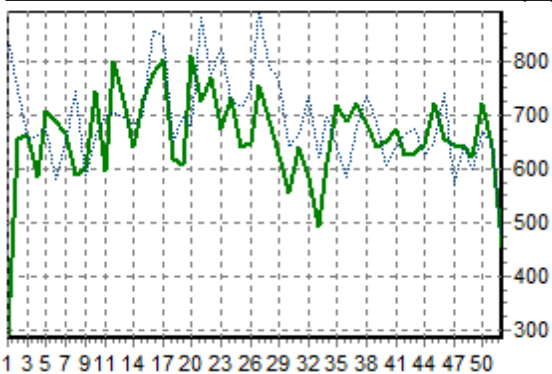

REPARTITION DES RACES (nb têtes/semaine)

ACTIVITE HEBDOMADAIRE PRIM'HOLSTEIN (66)

ACTIVITE HEBDOMADAIRE CHAROLAISE (38)

ACTIVITE HEBDOMADAIRE BLONDE D'AQUITAINE (79)

ACTIVITE HEBDOMADAIRE BLANC BLEU (25)

ACTIVITE HEBDOMADAIRE LIMOUSINE (34)

ACTIVITE HEBDOMADAIRE MONTBELIARDE (46)