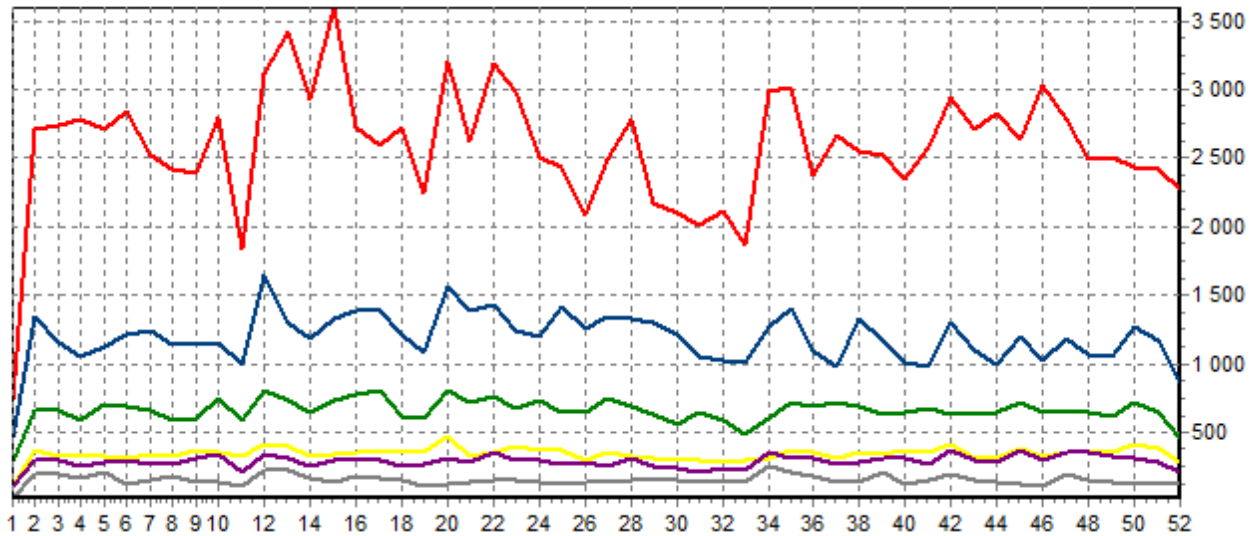

REPARTITION DES RACES (nb têtes/semaine)

ACTIVITE HEBDOMADAIRE PRIM'HOLSTEIN (66)

ACTIVITE HEBDOMADAIRE CHAROLAISE (38)

ACTIVITE HEBDOMADAIRE BLONDE D'AQUITAINE (79)

ACTIVITE HEBDOMADAIRE BLANC BLEU (25)

ACTIVITE HEBDOMADAIRE LIMOUSINE (34)

ACTIVITE HEBDOMADAIRE MONTBELIARDE (46)