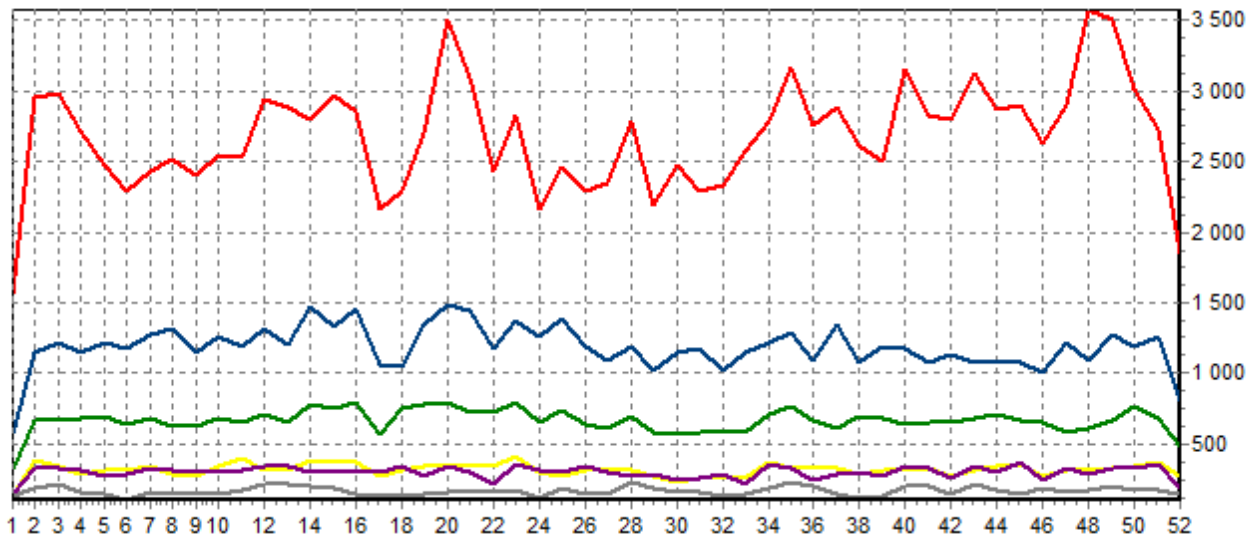

REPARTITION DES RACES (nb têtes/semaine)

ACTIVITE HEBDOMADAIRE PRIM'HOLSTEIN (66)

ACTIVITE HEBDOMADAIRE CHAROLAISE (38)

ACTIVITE HEBDOMADAIRE BLONDE D'AQUITAINE (79)

ACTIVITE HEBDOMADAIRE BLANC BLEU (25)

ACTIVITE HEBDOMADAIRE LIMOUSINE (34)

ACTIVITE HEBDOMADAIRE MONTBELIARDE (46)