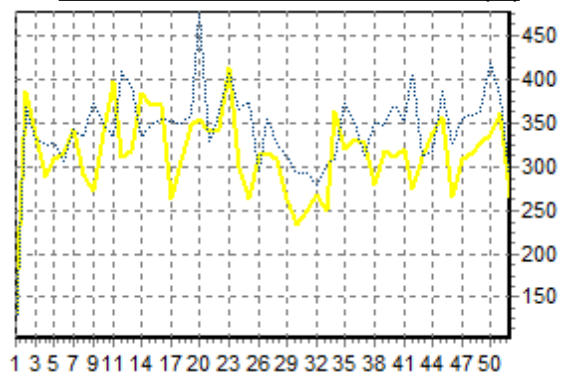

REPARTITION DES RACES (nb têtes/semaine)

ACTIVITE HEBDOMADAIRE PRIM'HOLSTEIN (66)

ACTIVITE HEBDOMADAIRE CHAROLAISE (38)

ACTIVITE HEBDOMADAIRE BLONDE D'AQUITAINE (79)

ACTIVITE HEBDOMADAIRE BLANC BLEU (25)

ACTIVITE HEBDOMADAIRE LIMOUSINE (34)

ACTIVITE HEBDOMADAIRE MONTBELIARDE (46)