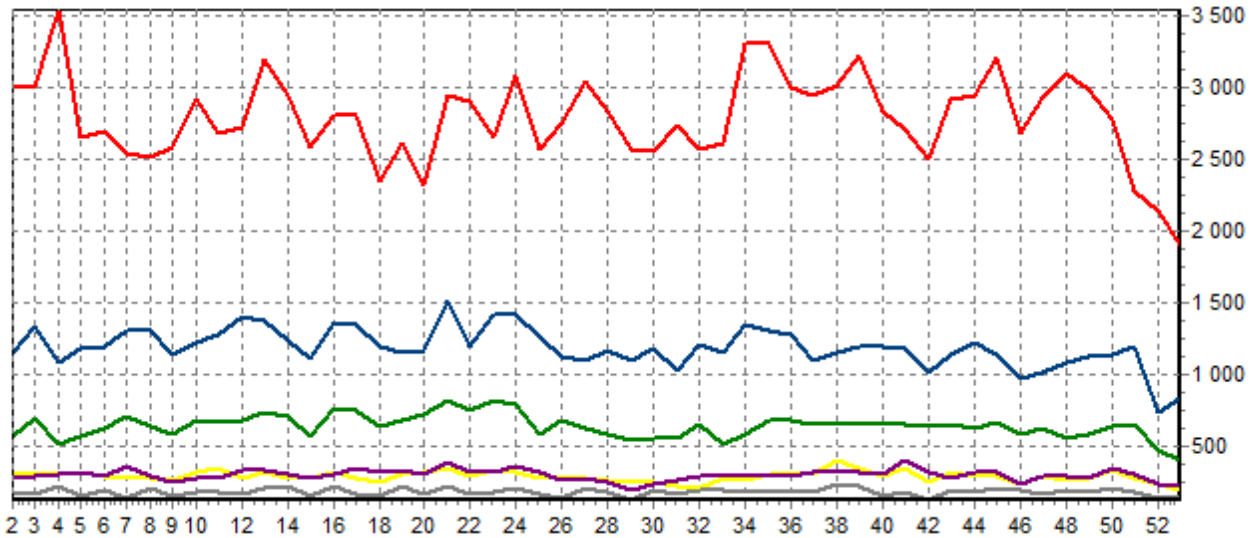

REPARTITION DES RACES (nb têtes/semaine)

ACTIVITE HEBDOMADAIRE PRIM'HOLSTEIN (66)

ACTIVITE HEBDOMADAIRE CHAROLAISE (38)

ACTIVITE HEBDOMADAIRE BLONDE D'AQUITAINE (79)

ACTIVITE HEBDOMADAIRE BLANC BLEU (25)

ACTIVITE HEBDOMADAIRE LIMOUSINE (34)

ACTIVITE HEBDOMADAIRE MONTBELIARDE (46)