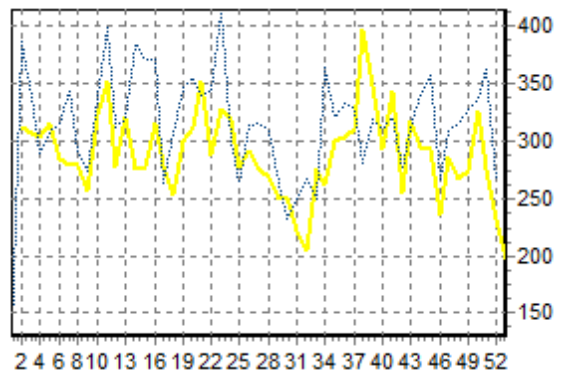

REPARTITION DES RACES (nb têtes/semaine)

ACTIVITE HEBDOMADAIRE PRIM'HOLSTEIN (66)

ACTIVITE HEBDOMADAIRE CHAROLAISE (38)

ACTIVITE HEBDOMADAIRE BLONDE D'AQUITAINE (79)

ACTIVITE HEBDOMADAIRE BLANC BLEU (25)

ACTIVITE HEBDOMADAIRE LIMOUSINE (34)

ACTIVITE HEBDOMADAIRE MONTBELIARDE (46)