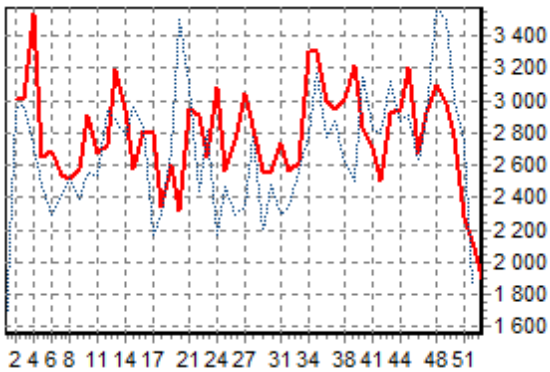

REPARTITION DES RACES (nb têtes/semaine)

ACTIVITE HEBDOMADAIRE PRIM'HOLSTEIN (66)

ACTIVITE HEBDOMADAIRE CHAROLAISE (38)

ACTIVITE HEBDOMADAIRE BLONDE D'AQUITAINE (79)

ACTIVITE HEBDOMADAIRE BLANC BLEU (25)

ACTIVITE HEBDOMADAIRE LIMOUSINE (34)

ACTIVITE HEBDOMADAIRE MONTBELIARDE (46)