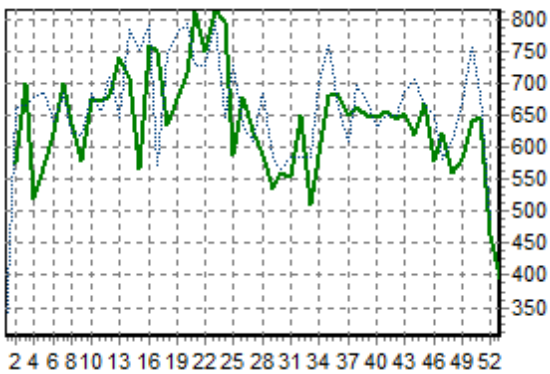

REPARTITION DES RACES (nb têtes/semaine)

ACTIVITE HEBDOMADAIRE PRIM'HOLSTEIN (66)

ACTIVITE HEBDOMADAIRE CHAROLAISE (38)

ACTIVITE HEBDOMADAIRE BLONDE D'AQUITAINE (79)

ACTIVITE HEBDOMADAIRE BLANC BLEU (25)

ACTIVITE HEBDOMADAIRE LIMOUSINE (34)

ACTIVITE HEBDOMADAIRE MONTBELIARDE (46)