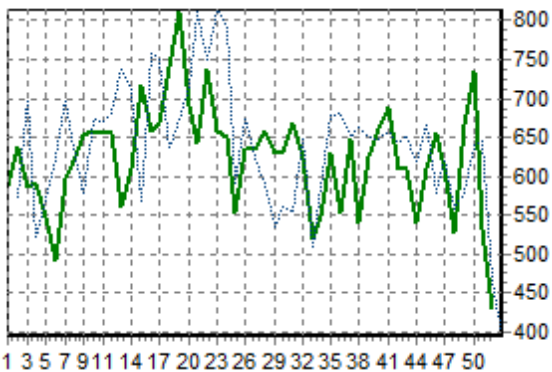

REPARTITION DES RACES (nb têtes/semaine)

ACTIVITE HEBDOMADAIRE PRIM'HOLSTEIN (66)

ACTIVITE HEBDOMADAIRE CHAROLAISE (38)

ACTIVITE HEBDOMADAIRE BLONDE D'AQUITAINE (79)

ACTIVITE HEBDOMADAIRE BLANC BLEU (25)

ACTIVITE HEBDOMADAIRE LIMOUSINE (34)

ACTIVITE HEBDOMADAIRE MONTBELIARDE (46)