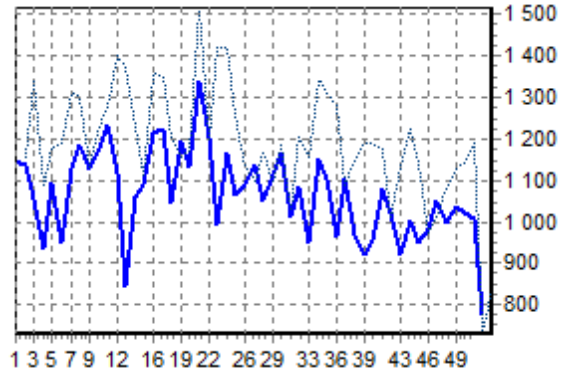

REPARTITION DES RACES (nb têtes/semaine)

ACTIVITE HEBDOMADAIRE PRIM'HOLSTEIN (66)

ACTIVITE HEBDOMADAIRE CHAROLAISE (38)

ACTIVITE HEBDOMADAIRE BLONDE D'AQUITAINE (79)

ACTIVITE HEBDOMADAIRE BLANC BLEU (25)

ACTIVITE HEBDOMADAIRE LIMOUSINE (34)

ACTIVITE HEBDOMADAIRE MONTBELIARDE (46)