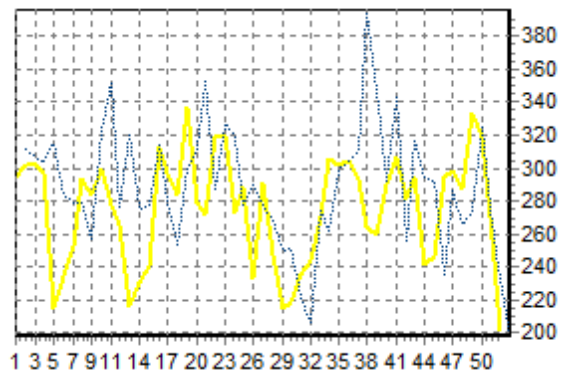

REPARTITION DES RACES (nb têtes/semaine)

ACTIVITE HEBDOMADAIRE PRIM'HOLSTEIN (66)

ACTIVITE HEBDOMADAIRE CHAROLAISE (38)

ACTIVITE HEBDOMADAIRE BLONDE D'AQUITAINE (79)

ACTIVITE HEBDOMADAIRE BLANC BLEU (25)

ACTIVITE HEBDOMADAIRE LIMOUSINE (34)

ACTIVITE HEBDOMADAIRE MONTBELIARDE (46)