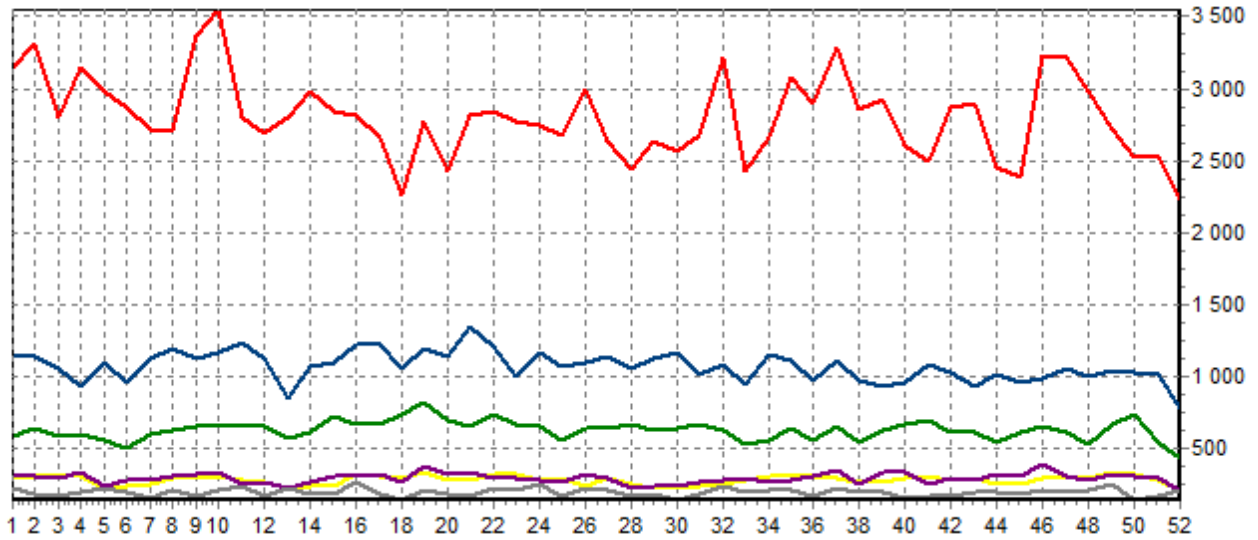

REPARTITION DES RACES (nb têtes/semaine)

ACTIVITE HEBDOMADAIRE PRIM'HOLSTEIN (66)

ACTIVITE HEBDOMADAIRE CHAROLAISE (38)

ACTIVITE HEBDOMADAIRE BLONDE D'AQUITAINE (79)

ACTIVITE HEBDOMADAIRE BLANC BLEU (25)

ACTIVITE HEBDOMADAIRE LIMOUSINE (34)

ACTIVITE HEBDOMADAIRE MONTBELIARDE (46)