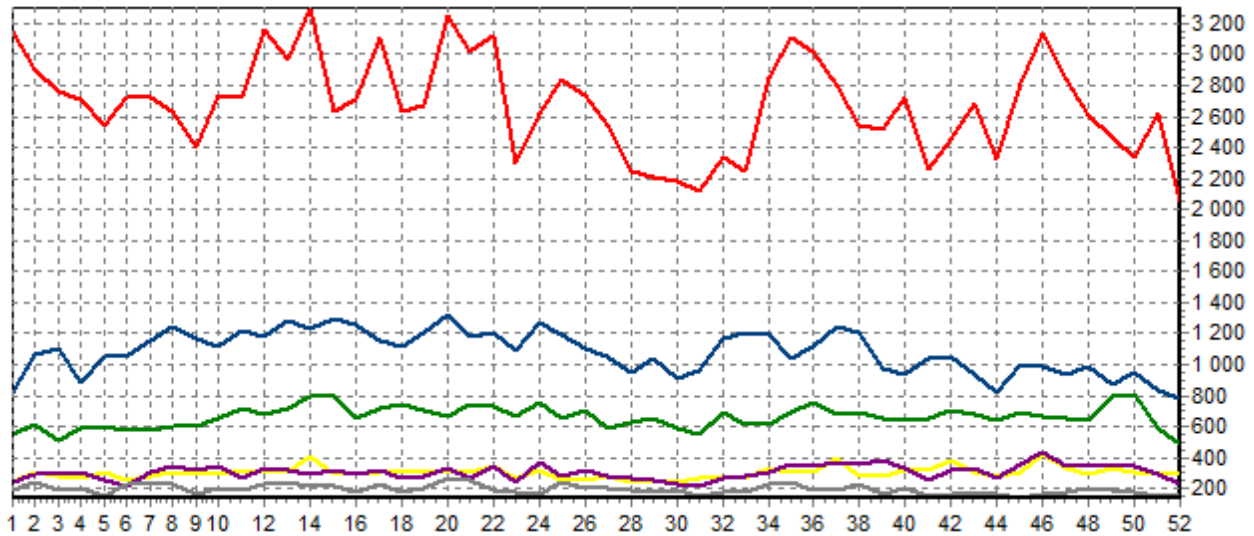

REPARTITION DES RACES (nb têtes/semaine)

ACTIVITE HEBDOMADAIRE PRIM'HOLSTEIN (66)

ACTIVITE HEBDOMADAIRE CHAROLAISE (38)

ACTIVITE HEBDOMADAIRE BLONDE D'AQUITAINE (79)

ACTIVITE HEBDOMADAIRE BLANC BLEU (25)

ACTIVITE HEBDOMADAIRE LIMOUSINE (34)

ACTIVITE HEBDOMADAIRE MONTBELIARDE (46)