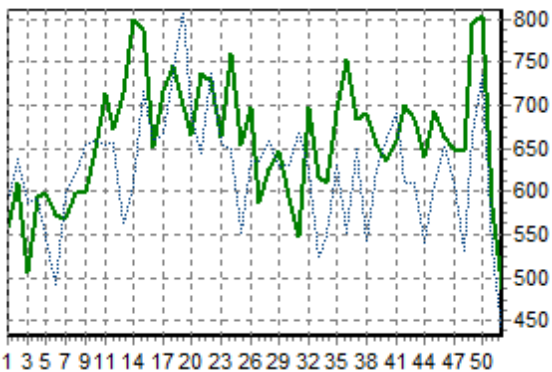

REPARTITION DES RACES (nb têtes/semaine)

ACTIVITE HEBDOMADAIRE PRIM'HOLSTEIN (66)

ACTIVITE HEBDOMADAIRE CHAROLAISE (38)

ACTIVITE HEBDOMADAIRE BLONDE D'AQUITAINE (79)

ACTIVITE HEBDOMADAIRE BLANC BLEU (25)

ACTIVITE HEBDOMADAIRE LIMOUSINE (34)

ACTIVITE HEBDOMADAIRE MONTBELIARDE (46)