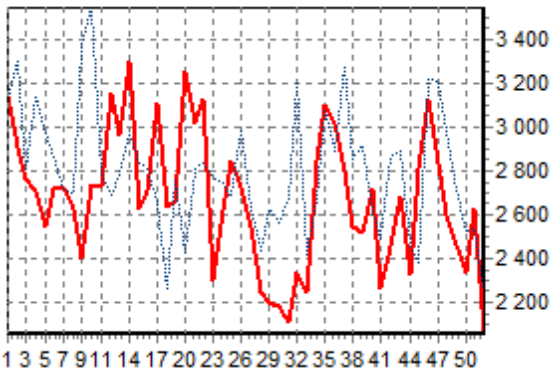

REPARTITION DES RACES (nb têtes/semaine)

ACTIVITE HEBDOMADAIRE PRIM'HOLSTEIN (66)

ACTIVITE HEBDOMADAIRE CHAROLAISE (38)

ACTIVITE HEBDOMADAIRE BLONDE D'AQUITAINE (79)

ACTIVITE HEBDOMADAIRE BLANC BLEU (25)

ACTIVITE HEBDOMADAIRE LIMOUSINE (34)

ACTIVITE HEBDOMADAIRE MONTBELIARDE (46)