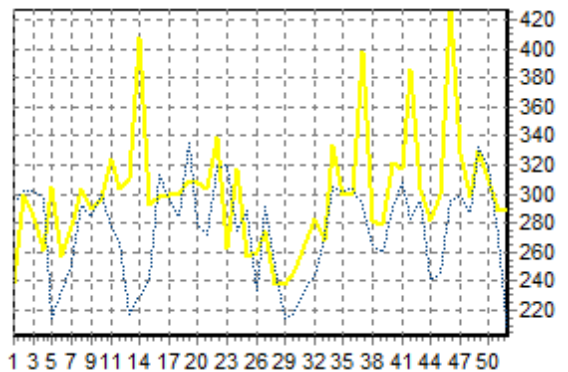

REPARTITION DES RACES (nb têtes/semaine)

ACTIVITE HEBDOMADAIRE PRIM'HOLSTEIN (66)

ACTIVITE HEBDOMADAIRE CHAROLAISE (38)

ACTIVITE HEBDOMADAIRE BLONDE D'AQUITAINE (79)

ACTIVITE HEBDOMADAIRE BLANC BLEU (25)

ACTIVITE HEBDOMADAIRE LIMOUSINE (34)

ACTIVITE HEBDOMADAIRE MONTBELIARDE (46)