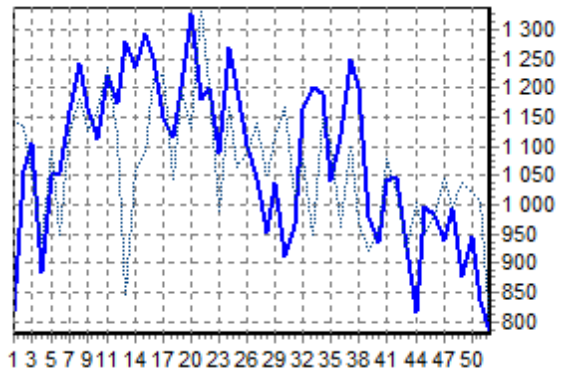

REPARTITION DES RACES (nb têtes/semaine)

ACTIVITE HEBDOMADAIRE PRIM'HOLSTEIN (66)

ACTIVITE HEBDOMADAIRE CHAROLAISE (38)

ACTIVITE HEBDOMADAIRE BLONDE D'AQUITAINE (79)

ACTIVITE HEBDOMADAIRE BLANC BLEU (25)

ACTIVITE HEBDOMADAIRE LIMOUSINE (34)

ACTIVITE HEBDOMADAIRE MONTBELIARDE (46)