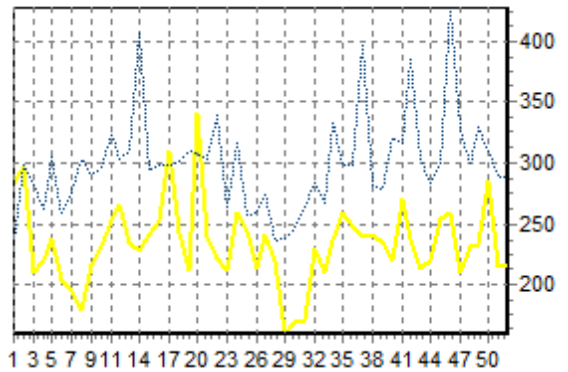

REPARTITION DES RACES (nb têtes/semaine)

ACTIVITE HEBDOMADAIRE PRIM'HOLSTEIN (66)

ACTIVITE HEBDOMADAIRE CHAROLAISE (38)

ACTIVITE HEBDOMADAIRE BLONDE D'AQUITAINE (79)

ACTIVITE HEBDOMADAIRE BLANC BLEU (25)

ACTIVITE HEBDOMADAIRE LIMOUSINE (34)

ACTIVITE HEBDOMADAIRE CROISEE (39)