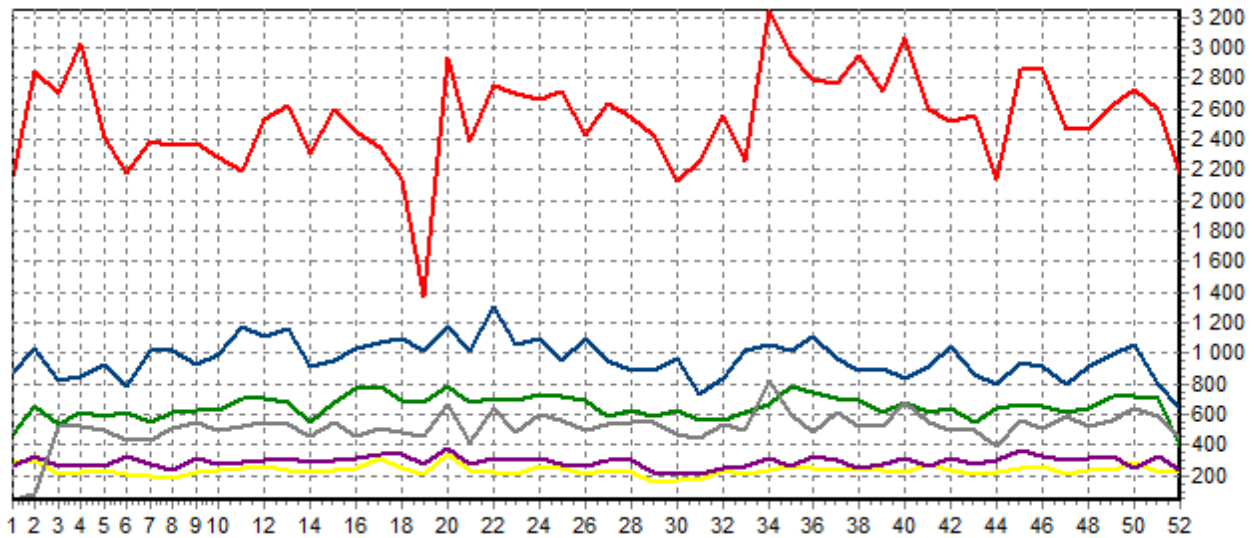

REPARTITION DES RACES (nb têtes/semaine)

ACTIVITE HEBDOMADAIRE PRIM'HOLSTEIN (66)

ACTIVITE HEBDOMADAIRE CHAROLAISE (38)

ACTIVITE HEBDOMADAIRE BLONDE D'AQUITAINE (79)

ACTIVITE HEBDOMADAIRE BLANC BLEU (25)

ACTIVITE HEBDOMADAIRE LIMOUSINE (34)

ACTIVITE HEBDOMADAIRE CROISEE (39)