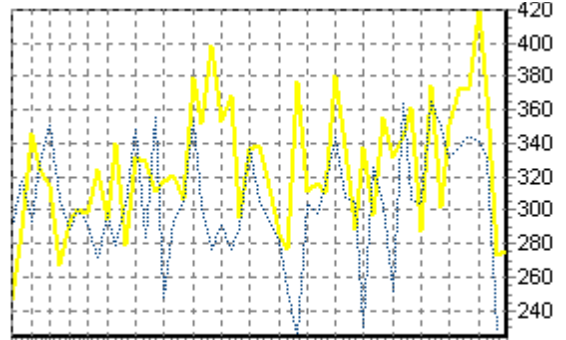

REPARTITION DES RACES (nb têtes/semaine)

ACTIVITE HEBDOMADAIRE PRIM'HOLSTEIN (66)

ACTIVITE HEBDOMADAIRE CHAROLAISE (38)

ACTIVITE HEBDOMADAIRE BLONDE D'AQUITAINE (79)

ACTIVITE HEBDOMADAIRE LIMOUSINE (34)

ACTIVITE HEBDOMADAIRE BLANC BLEU (25)

ACTIVITE HEBDOMADAIRE CROISEE (39)

1 3 5 7 9 11 14 17 20 23 26 29 32 35 38 41 44 47 50 53

1 3 5 7 9 11 14 17 20 23 26 29 32 35 38 41 44 47 50 53