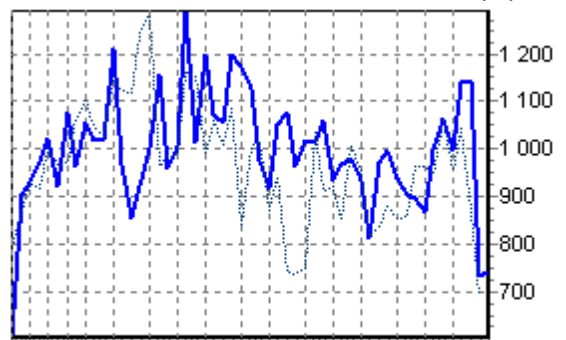

REPARTITION DES RACES (nb têtes/semaine)

ACTIVITE HEBDOMADAIRE PRIM'HOLSTEIN (66)

ACTIVITE HEBDOMADAIRE CHAROLAISE (38)

ACTIVITE HEBDOMADAIRE BLONDE D'AQUITAINE (79)

ACTIVITE HEBDOMADAIRE LIMOUSINE (34)

ACTIVITE HEBDOMADAIRE BLANC BLEU (25)

ACTIVITE HEBDOMADAIRE CROISEE (39)

1 3 5 7 9 11 14 17 20 23 26 29 32 35 38 41 44 47 50 53

1 3 5 7 9 11 14 17 20 23 26 29 32 35 38 41 44 47 50 53