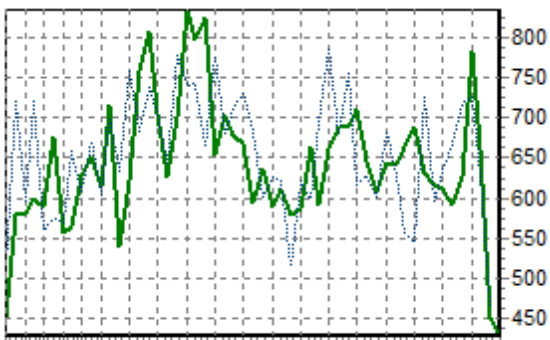

REPARTITION DES RACES (nb têtes/semaine)

ACTIVITE HEBDOMADAIRE PRIM'HOLSTEIN (66)

1 3 5 7 9 12 16 19 22 26 29 33 36 39 43 46 49 53

ACTIVITE HEBDOMADAIRE CHAROLAISE (38)

1 3 5 7 9 12 16 19 22 26 29 33 36 39 43 46 49 53

ACTIVITE HEBDOMADAIRE BLONDE D'AQUITAINE (79)

1 3 5 7 9 11 14 17 20 23 26 29 32 35 38 41 44 47 50 53

ACTIVITE HEBDOMADAIRE LIMOUSINE (34)

1 3 5 7 9 11 14 17 20 23 26 29 32 35 38 41 44 47 50 53

ACTIVITE HEBDOMADAIRE BLANC BLEU (25)