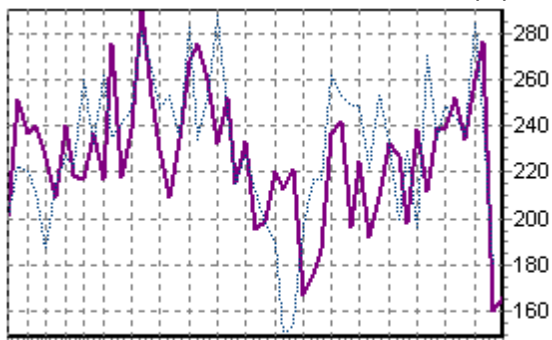

REPARTITION DES RACES (nb têtes/semaine)

ACTIVITE HEBDOMADAIRE PRIM'HOLSTEIN (66)

ACTIVITE HEBDOMADAIRE CHAROLAISE (38)

ACTIVITE HEBDOMADAIRE BLONDE D'AQUITAINE (79)

ACTIVITE HEBDOMADAIRE LIMOUSINE (34)

ACTIVITE HEBDOMADAIRE BLANC BLEU (25)

ACTIVITE HEBDOMADAIRE CROISEE (39)

1 3 5 7 9 11 14 17 20 23 26 29 32 35 38 41 44 47 50 53

1 3 5 7 9 11 14 17 20 23 26 29 32 35 38 41 44 47 50 53