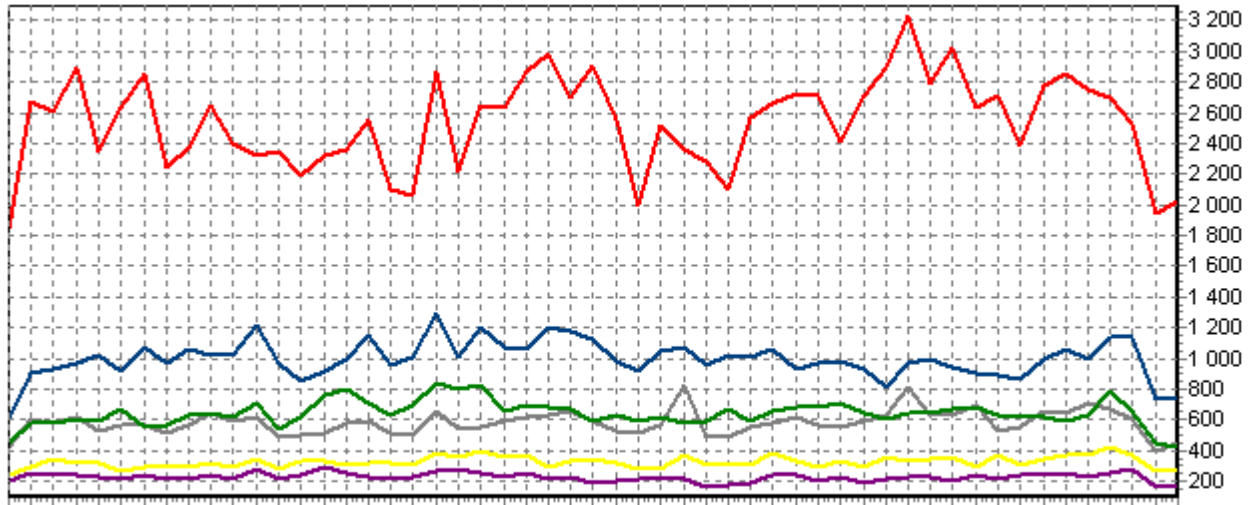

REPARTITION DES RACES (nb têtes/semaine)

ACTIVITE HEBDOMADAIRE PRIM'HOLSTEIN (66)

ACTIVITE HEBDOMADAIRE CHAROLAISE (38)

ACTIVITE HEBDOMADAIRE BLONDE D'AQUITAINE (79)

ACTIVITE HEBDOMADAIRE LIMOUSINE (34)

ACTIVITE HEBDOMADAIRE BLANC BLEU (25)

ACTIVITE HEBDOMADAIRE CROISEE (39)

1 3 5 7 9 11 14 17 20 23 26 29 32 35 38 41 44 47 50 53

1 3 5 7 9 11 14 17 20 23 26 29 32 35 38 41 44 47 50 53