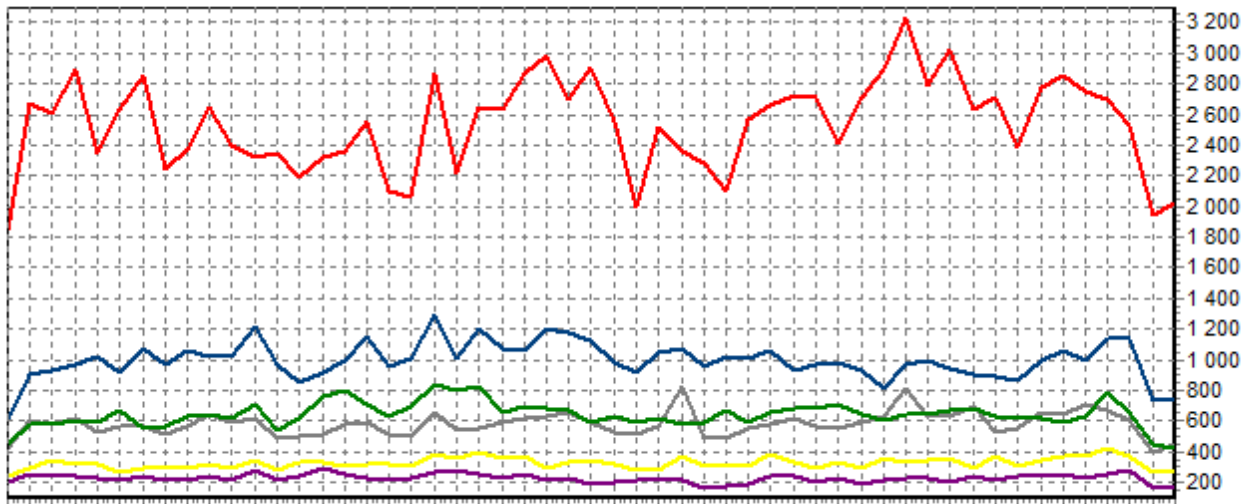

REPARTITION DES RACES (nb têtes/semaine)

ACTIVITE HEBDOMADAIRE PRIM'HOLSTEIN (66)

1 3 5 7 9 12 16 19 22 26 29 33 36 39 43 46 49 53

ACTIVITE HEBDOMADAIRE CHAROLAISE (38)

1 3 5 7 9 12 16 19 22 26 29 33 36 39 43 46 49 53

ACTIVITE HEBDOMADAIRE BLONDE D'AQUITAINE (79)

1 3 5 7 9 11 14 17 20 23 26 29 32 35 38 41 44 47 50 53

ACTIVITE HEBDOMADAIRE LIMOUSINE (34)

1 3 5 7 9 11 14 17 20 23 26 29 32 35 38 41 44 47 50 53

ACTIVITE HEBDOMADAIRE BLANC BLEU (25)

ACTIVITE HEBDOMADAIRE CROISEE (39)