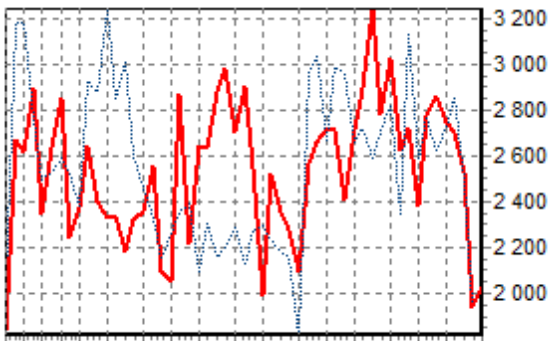

REPARTITION DES RACES (nb têtes/semaine)

ACTIVITE HEBDOMADAIRE PRIM'HOLSTEIN (66)

1 3 5 7 9 12 16 19 22 26 29 33 36 39 43 46 49 53

ACTIVITE HEBDOMADAIRE CHAROLAISE (38)

1 3 5 7 9 12 16 19 22 26 29 33 36 39 43 46 49 53

ACTIVITE HEBDOMADAIRE BLONDE D'AQUITAINE (79)

1 3 5 7 9 11 14 17 20 23 26 29 32 35 38 41 44 47 50 53

ACTIVITE HEBDOMADAIRE LIMOUSINE (34)

1 3 5 7 9 11 14 17 20 23 26 29 32 35 38 41 44 47 50 53

ACTIVITE HEBDOMADAIRE BLANC BLEU (25)