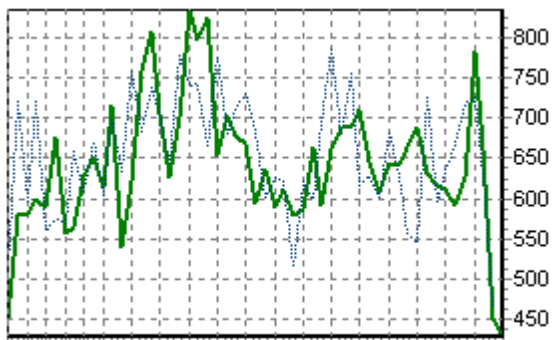

REPARTITION DES RACES (nb têtes/semaine)

ACTIVITE HEBDOMADAIRE PRIM'HOLSTEIN (66)

ACTIVITE HEBDOMADAIRE CHAROLAISE (38)

ACTIVITE HEBDOMADAIRE BLONDE D'AQUITAINE (79)

ACTIVITE HEBDOMADAIRE LIMOUSINE (34)

ACTIVITE HEBDOMADAIRE BLANC BLEU (25)

ACTIVITE HEBDOMADAIRE CROISEE (39)

1 3 5 7 9 11 14 17 20 23 26 29 32 35 38 41 44 47 50 53

1 3 5 7 9 11 14 17 20 23 26 29 32 35 38 41 44 47 50 53