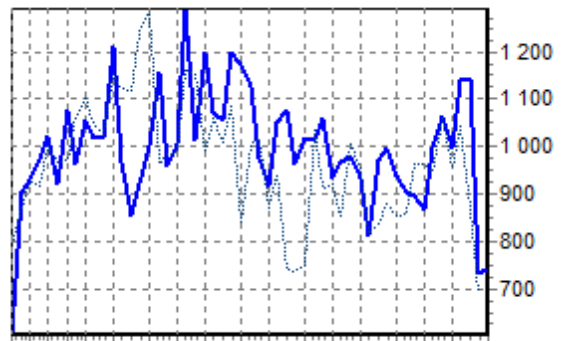

REPARTITION DES RACES (nb têtes/semaine)

ACTIVITE HEBDOMADAIRE PRIM'HOLSTEIN (66)

1 3 5 7 9 12 16 19 22 26 29 33 36 39 43 46 49 53

ACTIVITE HEBDOMADAIRE CHAROLAISE (38)

1 3 5 7 9 12 16 19 22 26 29 33 36 39 43 46 49 53

ACTIVITE HEBDOMADAIRE BLONDE D'AQUITAINE (79)

1 3 5 7 9 11 14 17 20 23 26 29 32 35 38 41 44 47 50 53

ACTIVITE HEBDOMADAIRE LIMOUSINE (34)

1 3 5 7 9 11 14 17 20 23 26 29 32 35 38 41 44 47 50 53

ACTIVITE HEBDOMADAIRE BLANC BLEU (25)