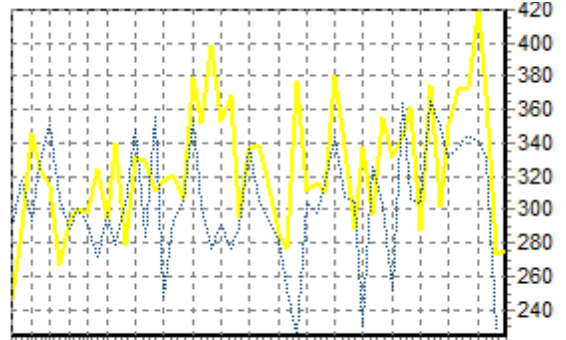

REPARTITION DES RACES (nb têtes/semaine)

ACTIVITE HEBDOMADAIRE PRIM'HOLSTEIN (66)

1 3 5 7 9 12 16 19 22 26 29 33 36 39 43 46 49 53

ACTIVITE HEBDOMADAIRE CHAROLAISE (38)

1 3 5 7 9 12 16 19 22 26 29 33 36 39 43 46 49 53

ACTIVITE HEBDOMADAIRE BLONDE D'AQUITAINE (79)

1 3 5 7 9 11 14 17 20 23 26 29 32 35 38 41 44 47 50 53

ACTIVITE HEBDOMADAIRE LIMOUSINE (34)

1 3 5 7 9 11 14 17 20 23 26 29 32 35 38 41 44 47 50 53

ACTIVITE HEBDOMADAIRE BLANC BLEU (25)