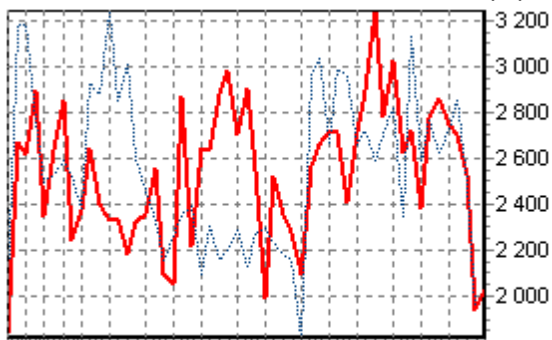

REPARTITION DES RACES (nb têtes/semaine)

ACTIVITE HEBDOMADAIRE PRIM'HOLSTEIN (66)

ACTIVITE HEBDOMADAIRE CHAROLAISE (38)

ACTIVITE HEBDOMADAIRE BLONDE D'AQUITAINE (79)

ACTIVITE HEBDOMADAIRE LIMOUSINE (34)

ACTIVITE HEBDOMADAIRE BLANC BLEU (25)

ACTIVITE HEBDOMADAIRE CROISEE (39)

1 3 5 7 9 11 14 17 20 23 26 29 32 35 38 41 44 47 50 53

1 3 5 7 9 11 14 17 20 23 26 29 32 35 38 41 44 47 50 53