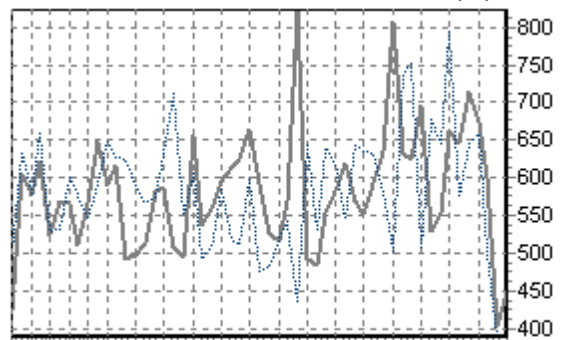

REPARTITION DES RACES (nb têtes/semaine)

ACTIVITE HEBDOMADAIRE PRIM'HOLSTEIN (66)

ACTIVITE HEBDOMADAIRE CHAROLAISE (38)

ACTIVITE HEBDOMADAIRE BLONDE D'AQUITAINE (79)

ACTIVITE HEBDOMADAIRE LIMOUSINE (34)

ACTIVITE HEBDOMADAIRE BLANC BLEU (25)

ACTIVITE HEBDOMADAIRE CROISEE (39)

1 3 5 7 9 11 14 17 20 23 26 29 32 35 38 41 44 47 50 53

1 3 5 7 9 11 14 17 20 23 26 29 32 35 38 41 44 47 50 53