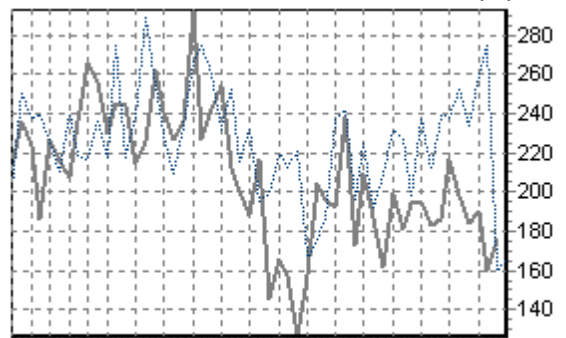

REPARTITION DES RACES (nb têtes/semaine)

ACTIVITE HEBDOMADAIRE PRIM'HOLSTEIN (66)

ACTIVITE HEBDOMADAIRE CHAROLAISE (38)

ACTIVITE HEBDOMADAIRE BLONDE D'AQUITAINE (79)

ACTIVITE HEBDOMADAIRE CROISEE (39)

ACTIVITE HEBDOMADAIRE LIMOUSINE (34)

ACTIVITE HEBDOMADAIRE BLANC BLEU (25)

1 3 5 7 9 11 14 17 20 23 26 29 32 35 38 41 44 47 50 53

1 3 5 7 9 11 14 17 20 23 26 29 32 35 38 41 44 47 50 53