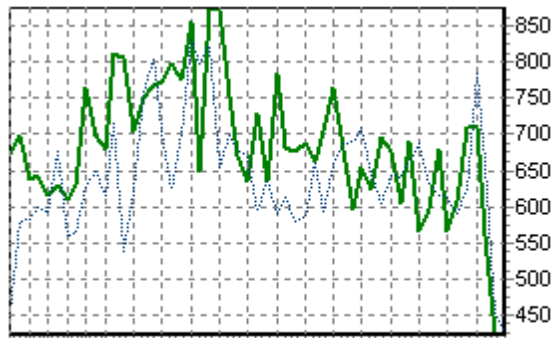

REPARTITION DES RACES (nb têtes/semaine)

ACTIVITE HEBDOMADAIRE PRIM'HOLSTEIN (66)

ACTIVITE HEBDOMADAIRE CHAROLAISE (38)

ACTIVITE HEBDOMADAIRE BLONDE D'AQUITAINE (79)

ACTIVITE HEBDOMADAIRE CROISEE (39)

ACTIVITE HEBDOMADAIRE LIMOUSINE (34)

ACTIVITE HEBDOMADAIRE BLANC BLEU (25)

1 3 5 7 9 11 14 17 20 23 26 29 32 35 38 41 44 47 50 53

1 3 5 7 9 11 14 17 20 23 26 29 32 35 38 41 44 47 50 53