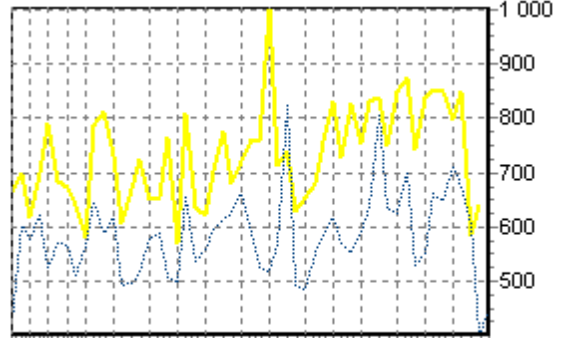

REPARTITION DES RACES (nb têtes/semaine)

ACTIVITE HEBDOMADAIRE PRIM'HOLSTEIN (66)

ACTIVITE HEBDOMADAIRE CHAROLAISE (38)

ACTIVITE HEBDOMADAIRE BLONDE D'AQUITAINE (79)

ACTIVITE HEBDOMADAIRE CROISEE (39)

ACTIVITE HEBDOMADAIRE LIMOUSINE (34)

ACTIVITE HEBDOMADAIRE BLANC BLEU (25)

1 3 5 7 9 11 14 17 20 23 26 29 32 35 38 41 44 47 50 53

1 3 5 7 9 11 14 17 20 23 26 29 32 35 38 41 44 47 50 53