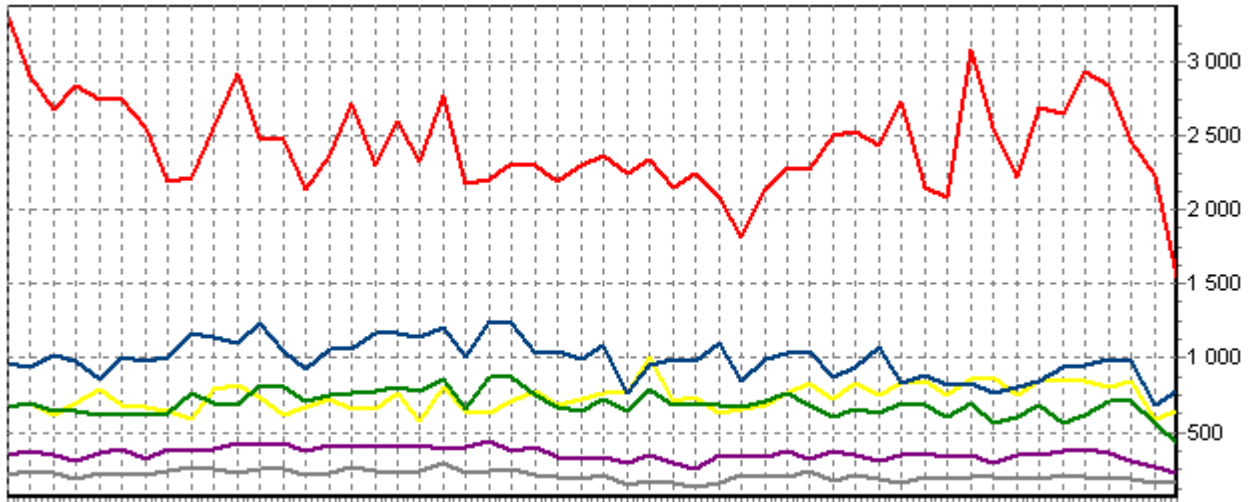

REPARTITION DES RACES (nb têtes/semaine)

ACTIVITE HEBDOMADAIRE PRIM'HOLSTEIN (66)

ACTIVITE HEBDOMADAIRE CHAROLAISE (38)

ACTIVITE HEBDOMADAIRE BLONDE D'AQUITAINE (79)

ACTIVITE HEBDOMADAIRE CROISEE (39)

ACTIVITE HEBDOMADAIRE LIMOUSINE (34)

ACTIVITE HEBDOMADAIRE BLANC BLEU (25)

1 3 5 7 9 11 14 17 20 23 26 29 32 35 38 41 44 47 50 53

1 3 5 7 9 11 14 17 20 23 26 29 32 35 38 41 44 47 50 53