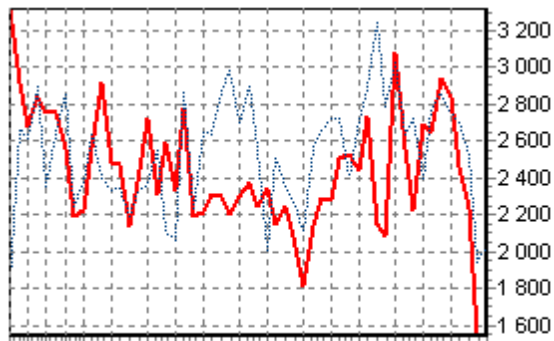

REPARTITION DES RACES (nb têtes/semaine)

ACTIVITE HEBDOMADAIRE PRIM'HOLSTEIN (66)

ACTIVITE HEBDOMADAIRE CHAROLAISE (38)

ACTIVITE HEBDOMADAIRE BLONDE D'AQUITAINE (79)

ACTIVITE HEBDOMADAIRE CROISEE (39)

ACTIVITE HEBDOMADAIRE LIMOUSINE (34)

ACTIVITE HEBDOMADAIRE BLANC BLEU (25)

1 3 5 7 9 11 14 17 20 23 26 29 32 35 38 41 44 47 50 53

1 3 5 7 9 11 14 17 20 23 26 29 32 35 38 41 44 47 50 53