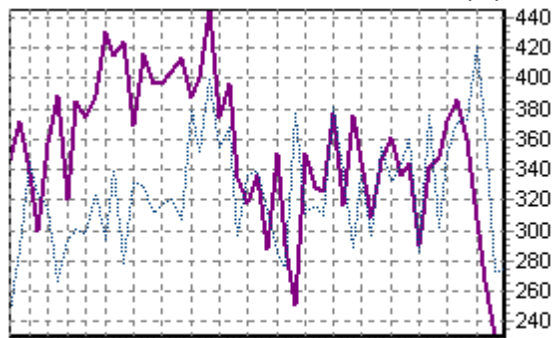

REPARTITION DES RACES (nb têtes/semaine)

ACTIVITE HEBDOMADAIRE PRIM'HOLSTEIN (66)

ACTIVITE HEBDOMADAIRE CHAROLAISE (38)

ACTIVITE HEBDOMADAIRE BLONDE D'AQUITAINE (79)

ACTIVITE HEBDOMADAIRE CROISEE (39)

ACTIVITE HEBDOMADAIRE LIMOUSINE (34)

ACTIVITE HEBDOMADAIRE BLANC BLEU (25)

1 3 5 7 9 11 14 17 20 23 26 29 32 35 38 41 44 47 50 53

1 3 5 7 9 11 14 17 20 23 26 29 32 35 38 41 44 47 50 53