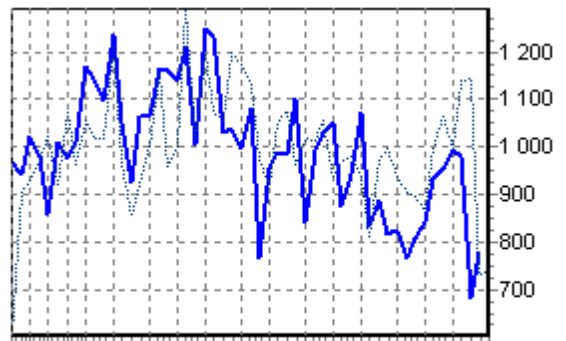

REPARTITION DES RACES (nb têtes/semaine)

ACTIVITE HEBDOMADAIRE PRIM'HOLSTEIN (66)

ACTIVITE HEBDOMADAIRE CHAROLAISE (38)

ACTIVITE HEBDOMADAIRE BLONDE D'AQUITAINE (79)

ACTIVITE HEBDOMADAIRE CROISEE (39)

ACTIVITE HEBDOMADAIRE LIMOUSINE (34)

ACTIVITE HEBDOMADAIRE BLANC BLEU (25)

1 3 5 7 9 11 14 17 20 23 26 29 32 35 38 41 44 47 50 53

1 3 5 7 9 11 14 17 20 23 26 29 32 35 38 41 44 47 50 53